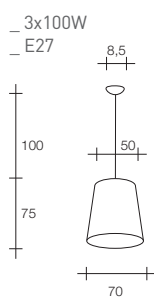

1656.33 (pag. 559)